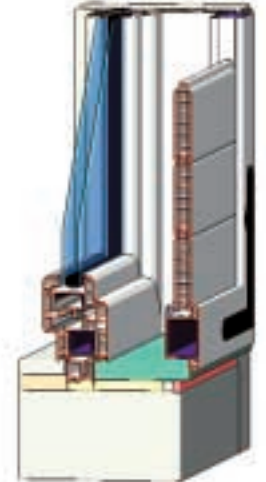

persiane VEKA in PVC si fanno apprezzare per l'assenza di manutenzione, oltre a contribuire alla regolazione energetica della nostra casa.

Per il sistema persiana, VEKA propone tre modelli principali: la persiana a lamelle fisse, quella a lamelle orientabili e la soluzione a pannello cieco. Le tre varianti sono naturalmente disponibili nella versione per finestra e porta-finestra e sono personalizzabili su specifica richiesta del cliente, attraverso l'integrazione di elementi aggiuntivi.

Sistema persiana a lamelle fisse

È la soluzione del sistema persiana più tradizionale e diffusa. L'inclinazione delle stecche fisse permette il giusto passaggio di luce e aria. La solidità della struttura di base è potenziata da rinforzi in acciaio che, applicati a ciascun battente, incrementano la stabilità dell'anta nei grandi formati. Come per tutti i sistemi oscuranti delle linee VEKA, è possibile scegliere tra la versione monoblocco e quella con cardini a muro.

Sistema persiana a lamelle fisse

Le persiane VEKA
con lamelle fisse

Le persiane VEKA
con lamelle orientabili

Le persiane VEKA
a pannello cieco

Sistema persiana a lamelle orientabili

Il modello di persiana VEKA a lamelle orientabili è la scelta ideale per chi desidera modulare il passaggio della luce esterna e la circolazione dell'aria. Un funzionale meccanismo a leva permette di ruotare con facilità le lamelle, regolando il fascio di luce entrante, fino a raggiungere un grado di oscurità totale. Questa soluzione conferisce la massima flessibilità d'utilizzo, consentendo di optare, di volta in volta, per un diverso livello di illuminazione del nostro ambiente domestico.