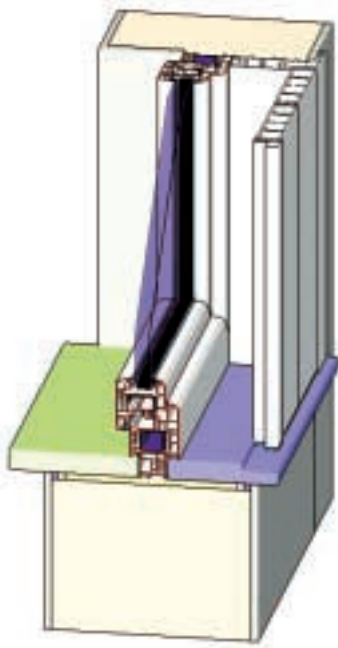

Sezione di un monoblocco serramento più scuro alla veneta